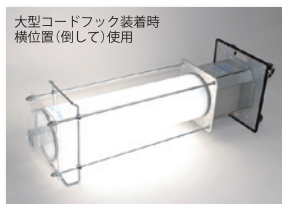

軽さ・明るさ・コンパクト・省エネ、すべてをここに集約!

■各部の名称

- ①PCカサ ②ハイライト※
- ③保護丸棒
- ④光拡散PCパイプ
- ⑤台車
- ⑥ストッパー付キャスター
- ⑦W コンセント
- ⑧ハイライトスイッチ
- ⑨電源スイッチ
- ⑩漏電ブレーカー(20A30mA)
- ⑪フランジインレット(引掛形) 15A接地2P

※②ハイライトはPS05-HLに標準装備

■配光曲線図 [PS05-HL]

LEDパノラマ Q&A

- Q** 本体を倒して運搬や保管、使用しても大丈夫ですか?
A 大丈夫です。運搬時及び使用時に倒しても問題ありませんが、PC カサ等製品の保護のため、オプション『大型コードフック』を装着することを勧めいたします。

- Q** 壊れた箇所の修理は可能ですか?
A 可能です。ほぼ全ての部品は共通であり、供給することができます。また、当社での修理も承ります。

■仕様

型名	PS05-HL	PS04	PS01
光源	LED	LED	蛍光灯
設計寿命	40,000h	40,000h	12,000h
全光束	15,900 lm	14,400 lm	11,800 lm
色温度	5000K	5000K	5000K
入力電圧	AC100V	AC100V	AC100V
消費電力	108W	95W	160W
消費電流	1.08A	0.95A	2.88A
連結数	10台	10台	5台
周波数	50 / 60Hz	50 / 60Hz	50 / 60Hz
電源コード	VCT2×3C 10m (ポッキングプラグ)		
寸法(H・W・D)	1,110×355×355mm	1,670×455×455mm	1,670×455×455mm
質量	14kg	19kg	19kg