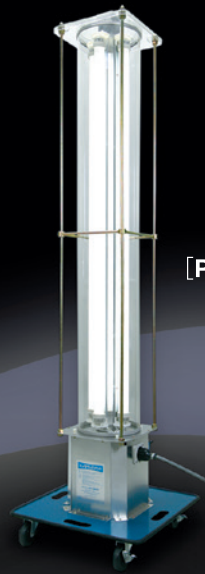

LED パノラマ

[PS01] 蛍光灯

リピート率No.1

LEDハイライト

The evolved panorama

[PS04] LED

[PS05-HL] LED

軽く!
明るく!
コンパクト!

軽さ・明るさ・コンパクト・省エネ、すべてをここに集約!

■各部の名称

- ①PCカサ ②ハイライト※
- ③保護丸棒
- ④光拡散PCパイプ
- ⑤台車
- ⑥ストッパー付キャスター
- ⑦W コンセント
- ⑧ハイライトスイッチ
- ⑨電源スイッチ
- ⑩漏電ブレーカー(20A30mA)
- ⑪フランジインレット(引掛形) 15A接地2P

※②ハイライトはPS05-HLに標準装備

■配光曲線図 [PS05-HL]

LEDパノラマ Q&A

- Q** 本体を倒して運搬や保管、使用しても大丈夫ですか?
A 大丈夫です。運搬時及び使用時に倒しても問題ありませんが、PC カサ等製品の保護のため、オプション『大型コードフック』を装着することを勧めいたします。

- Q** 壊れた箇所の修理は可能ですか?
A 可能です。ほぼ全ての部品は共通であり、供給することができます。また、当社での修理も承ります。

■仕様

型名	PS05-HL	PS04	PS01
光源	LED	LED	蛍光灯
設計寿命	40,000h	40,000h	12,000h
全光束	15,900 lm	14,400 lm	11,800 lm
色温度	5000K	5000K	5000K
入力電圧	AC100V	AC100V	AC100V
消費電力	108W	95W	160W
消費電流	1.08A	0.95A	2.88A
連結数	10台	10台	5台
周波数	50 / 60Hz	50 / 60Hz	50 / 60Hz
電源コード	VCT2×3C 10m (ポッキングプラグ)		
寸法(H・W・D)	1,110×355×355mm	1,670×455×455mm	1,670×455×455mm
質量	14kg	19kg	19kg

OPTION オプション

防雨形パノラマ [PS05WPHL]

オプション仕様『防雨形パノラマ』はIPX3の防雨形で、屋外使用時での急な雨等の水濡れに対して、安心してご使用いただくことが可能です。コネクタも防雨形で、防雨形プラグと併せてご使用いただくとさらに安全です。

※1 写真はイメージ

大型コードフック

オプション仕様『大型コードフック』は、本体とケーブルを組み合わせることで保管や、現場での使用時に床上に乱雑に這わせがちなケーブルを手軽に巻きつけることが可能です。倒しての運搬やご使用した時のPC傘の保護としても機能します。