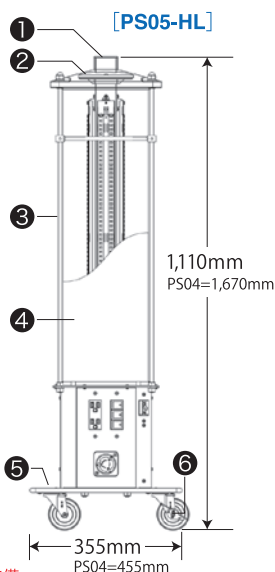

軽さ・明るさ・コンパクト・省エネ、すべてをここに集約!

■各部の名称

- ①PCカサ ②ハイライト※
- ③保護丸棒
- ④光拡散PCパイプ
- ⑤台車
- ⑥ストッパー付キャスター
- ⑦W コンセント
- ⑧ハイライトスイッチ
- ⑨電源スイッチ
- ⑩漏電ブレーカー(20A30mA)
- ⑪フランジインレット(引掛形) 15A接地2P

※②ハイライトはPS05-HLに標準装備

■配光曲線図 [PS05-HL]

LEDパノラマ Q&A

- Q** 本体を倒して運搬や保管、使用しても大丈夫ですか?
A 大丈夫です。運搬時及び使用時に倒しても問題ありませんが、PC カサ等製品の保護のため、オプション『大型コードフック』を装着することを勧めいたします。

- Q** 壊れた箇所の修理は可能ですか?
A 可能です。ほぼ全ての部品は共通であり、供給することができます。また、当社での修理も承ります。

■仕様

型名	PS05-HL	PS04	PS01
光源	LED	LED	蛍光灯
設計寿命	40,000h	40,000h	12,000h
全光束	15,900 lm	14,400 lm	11,800 lm
色温度	5000K	5000K	5000K
入力電圧	AC100V	AC100V	AC100V
消費電力	108W	95W	160W
消費電流	1.08A	0.95A	2.88A
連結数	10台	10台	5台
周波数	50 / 60Hz	50 / 60Hz	50 / 60Hz
電源コード	VCT2×3C 10m (ポッキングプラグ)		
寸法(H・W・D)	1,110×355×355mm	1,670×455×455mm	1,670×455×455mm
質量	14kg	19kg	19kg