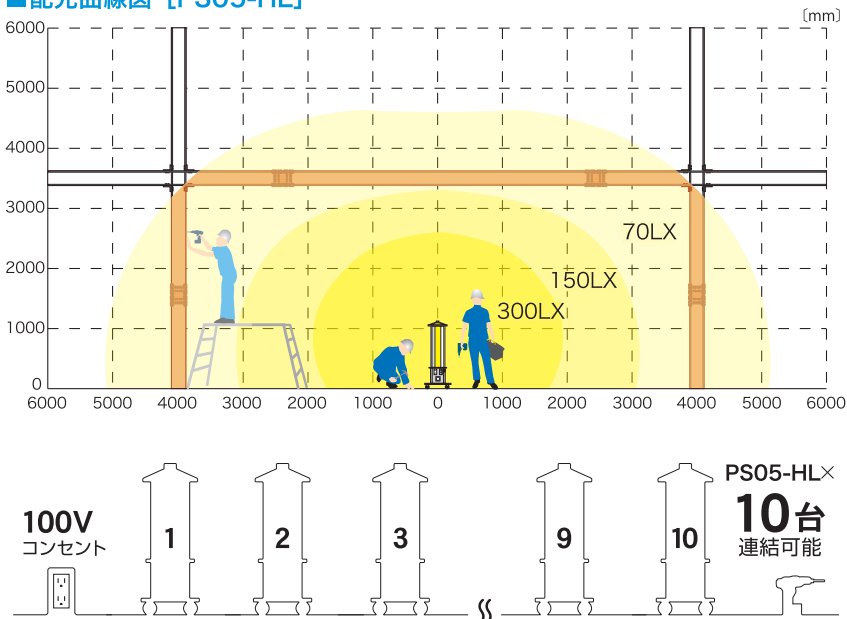

LEDパノラマ Q&A

- Q** 本体を倒して運搬や保管、使用しても大丈夫ですか?
A 大丈夫です。運搬時及び使用時に倒しても問題ありませんが、PC カサ等製品の保護のため、オプション『大型コードフック』を装着することを勧めいたします。

- Q** 壊れた箇所の修理は可能ですか?
A 可能です。ほぼ全ての部品は共通であり、供給することができます。また、当社での修理も承ります。

■仕様

型名	PS05-HL	PS04	PS01
光源	LED	LED	蛍光灯
設計寿命	40,000h	40,000h	12,000h
全光束	15,900 lm	14,400 lm	11,800 lm
色温度	5000K	5000K	5000K
入力電圧	AC100V	AC100V	AC100V
消費電力	108W	95W	160W
消費電流	1.08A	0.95A	2.88A
連結数	10台	10台	5台
周波数	50 / 60Hz	50 / 60Hz	50 / 60Hz
電源コード	VCT2×3C 10m (ポッキングプラグ)		
寸法(H・W・D)	1,110×355×355mm	1,670×455×455mm	1,670×455×455mm
質量	14kg	19kg	19kg