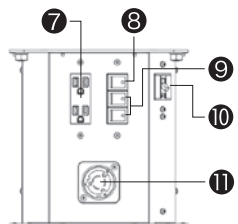

軽さ・明るさ・コンパクト・省エネ、すべてをここに集約!

■各部の名称

- ①PCカサ ②ハイライト※
- ③保護丸棒
- ④光拡散PCパイプ
- ⑤台車
- ⑥ストッパー付キャスター
- ⑦W コンセント
- ⑧ハイライトスイッチ
- ⑨電源スイッチ
- ⑩漏電ブレーカー(20A30mA)
- ⑪フランジインレット(引掛形) 15A接地2P

※②ハイライトはPS05-HLに標準装備

■配光曲線図 [PS05-HL]

LEDパノラマ Q&A

- Q** 本体を倒して運搬や保管、使用しても大丈夫ですか?
A 大丈夫です。運搬時及び使用時に倒しても問題ありませんが、PC カサ等製品の保護のため、オプション『大型コードフック』を装着することを勧めいたします。

- Q** 壊れた箇所の修理は可能ですか?
A 可能です。ほぼ全ての部品は共通であり、供給することができます。また、当社での修理も承ります。

■仕様

型名	PS05-HL	PS04	PS01
光源	LED	LED	蛍光灯
設計寿命	40,000h	40,000h	12,000h
全光束	15,900 lm	14,400 lm	11,800 lm
色温度	5000K	5000K	5000K
入力電圧	AC100V	AC100V	AC100V
消費電力	108W	95W	160W
消費電流	1.08A	0.95A	2.88A
連結数	10台	10台	5台
周波数	50 / 60Hz	50 / 60Hz	50 / 60Hz
電源コード	VCT2×3C 10m (ポッキングプラグ)		
寸法(H・W・D)	1,110×355×355mm	1,670×455×455mm	1,670×455×455mm
質量	14kg	19kg	19kg