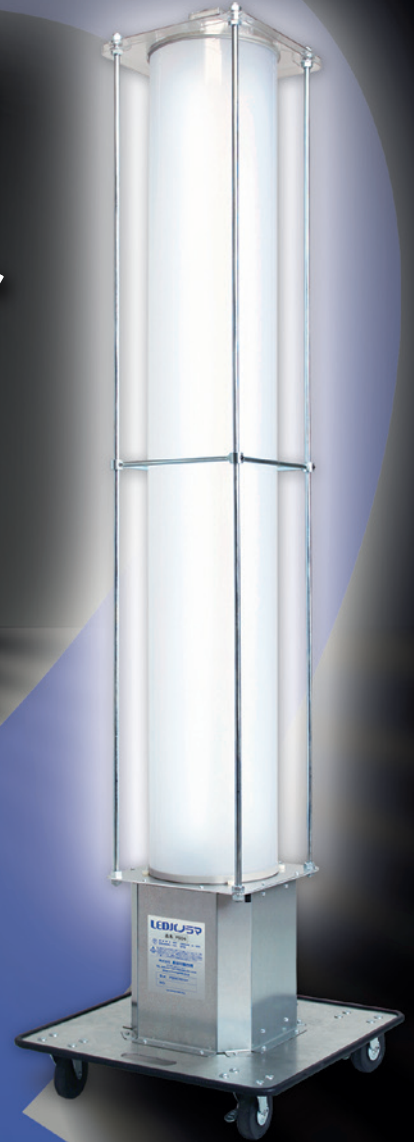

LED パノラマ

[PS01] 蛍光灯

リピート率No.1

LEDハイライト

The evolved panorama

[PS04] LED

[PS05-HL] LED

軽く!
明るく!
コンパクト!

軽さ・明るさ・コンパクト・省エネ、すべてをここに集約!

■各部の名称

- ①PCカサ ②ハイライト※
- ③保護丸棒
- ④光拡散PCパイプ
- ⑤台車
- ⑥ストッパー付キャスター
- ⑦W コンセント
- ⑧ハイライトスイッチ
- ⑨電源スイッチ
- ⑩漏電ブレーカー(20A30mA)
- ⑪フランジインレット(引掛形) 15A接地2P

※②ハイライトはPS05-HLに標準装備

■配光曲線図 [PS05-HL]

LEDパノラマ Q&A

- Q** 本体を倒して運搬や保管、使用しても大丈夫ですか?
A 大丈夫です。運搬時及び使用時に倒しても問題ありませんが、PC カサ等製品の保護のため、オプション『大型コードフック』を装着することを勧めいたします。

- Q** 壊れた箇所の修理は可能ですか?
A 可能です。ほぼ全ての部品は共通であり、供給することができます。また、当社での修理も承ります。

■仕様

型名	PS05-HL	PS04	PS01
光源	LED	LED	蛍光灯
設計寿命	40,000h	40,000h	12,000h
全光束	15,900 lm	14,400 lm	11,800 lm
色温度	5000K	5000K	5000K
入力電圧	AC100V	AC100V	AC100V
消費電力	108W	95W	160W
消費電流	1.08A	0.95A	2.88A
連結数	10台	10台	5台
周波数	50 / 60Hz	50 / 60Hz	50 / 60Hz
電源コード	VCT2×3C 10m (ポッキングプラグ)		
寸法(H・W・D)	1,110×355×355mm	1,670×455×455mm	1,670×455×455mm
質量	14kg	19kg	19kg

OPTION オプション

防雨形パノラマ [PS05WPHL]

オプション仕様『防雨形パノラマ』はIPX3の防雨形で、屋外使用時での急な雨等の水濡れに対して、安心してご使用いただくことが可能です。コネクタも防雨形で、防雨形プラグと併せてご使用いただくとさらに安全です。

※1 写真はイメージ

大型コードフック

オプション仕様『大型コードフック』は、本体とケーブルを組み合わせることで保管や、現場での使用時に床上に乱雑に這わせがちなケーブルを手軽に巻きつけることが可能です。倒しての運搬やご使用した時のPC傘の保護としても機能します。