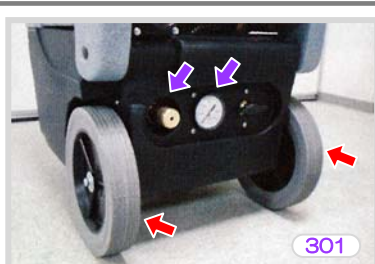

特 長

主 な 仕 様

- 40Lの大容量清水タンク。長時間作業が可能です。

- 自動吸水停止装置(フロート)を回収タンク内に装備。
- 汚水が満杯になると自動的に吸水を停止します。

- ひとつのパネルに全てのスイッチを配置。操作が容易です。
- ヒーター用パイロットランプを装備。温水の準備ができると消灯します。

- タンクユニットを持ち上げるだけで、メンテナンスが容易に行えます。

- φ250mmの大径車輪を採用。移動が楽で安全性も抜群です。
- 高圧タイプの301型には、圧力計および圧力調整ダイヤルを装備。

パワーウオンド PW250 (別売)

- パワーウオンドPW250をオプション(別売)でご用意。さらに優れた洗浄能力を発揮します。
- スーパースチームリンサー102専用です。

型 式	PW250
洗 浄 幅	250mm
ブラシ調整機構	なし
電源コード長さ	6.2m
寸法(長×幅×高)	860mm×300mm×825mm
重 量	6.7kg

仕 様	型 式	102	301
電 源		100V 50/60Hz 2本取り	
消費電流	電源コード1	A	15
	電源コード2	A	15
最高吐出温度	℃	75	
ポンプ	モーター出力	W	120
	吐出圧力	MPa	最大0.7
	吐出水量	L/min	2.75
バキューム	モーター数	個	2
	モーター出力	W	650×2
	真 空 圧	kPa (mmAq)	35.3 (3,600)
	風 量	m ³ /min	2.3
ヒーター出力	W	1,600	
清水タンク容量	L	40	
回収タンク容量	L	38	
電源コード長さ	m	10	
寸 法	全 長	mm	730
	全 幅	mm	450
	全 高	mm	1,010
重 量	kg	51	59