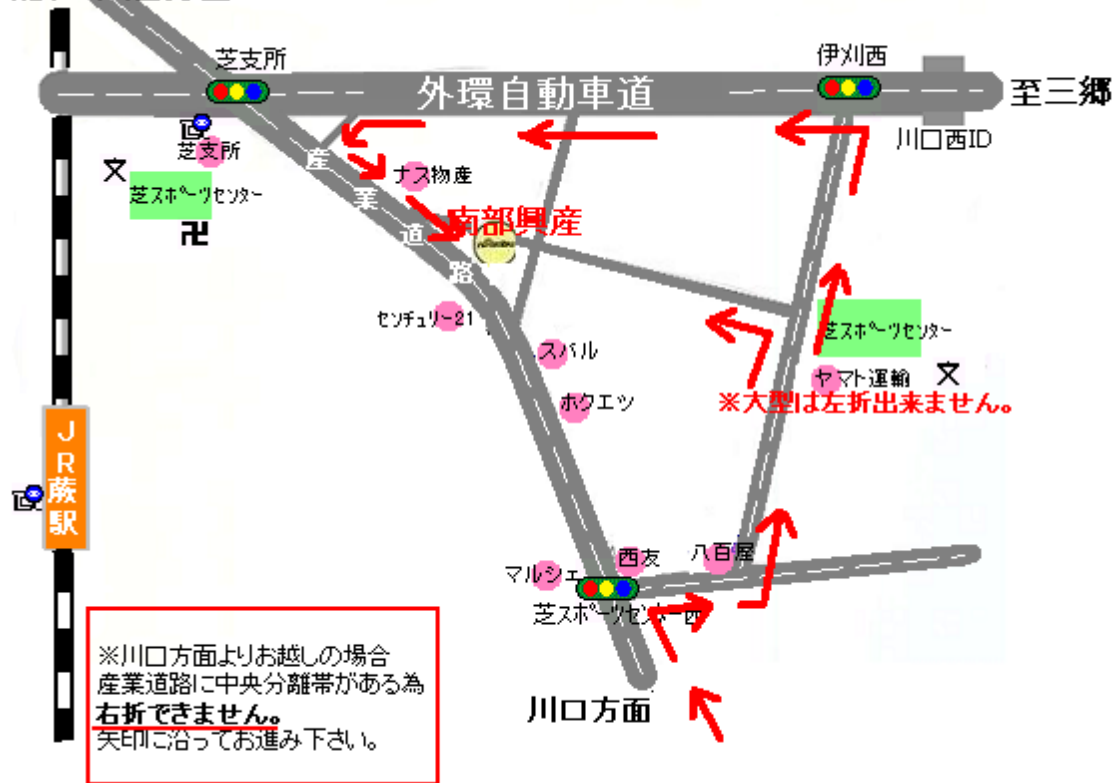

浦和・大宮方面

※川口方面よりお越しの場合
産業道路に中央分離帯がある為
右折できません。
矢印に沿ってお進み下さい。